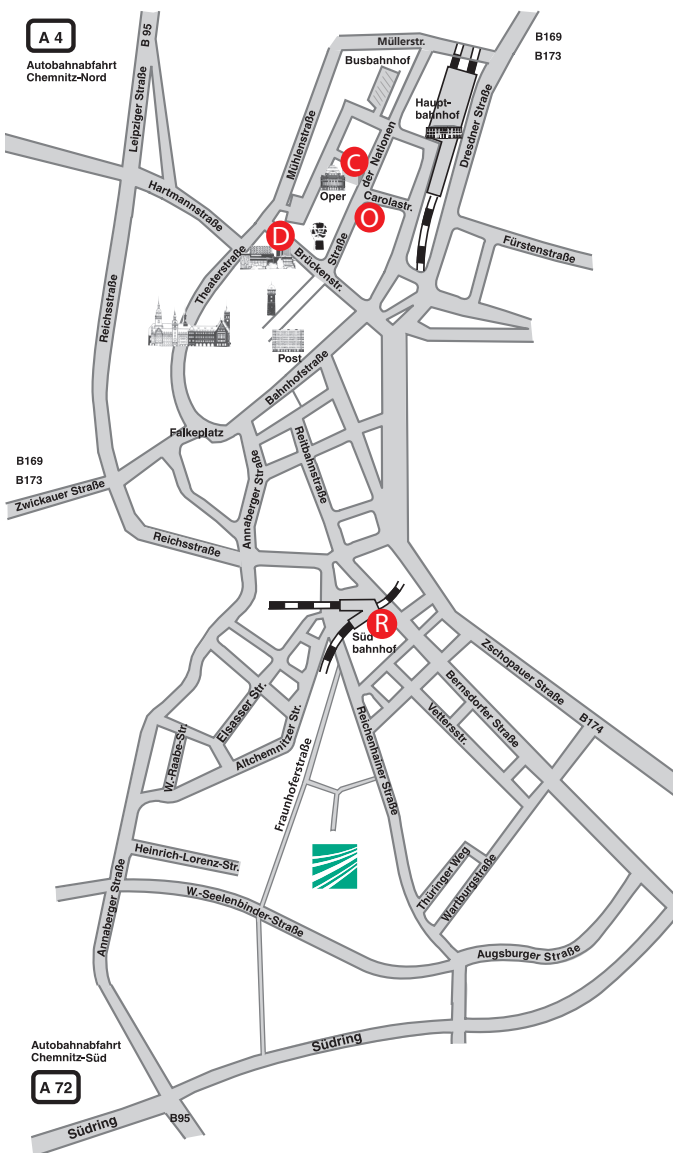

## ÜBERSICHTSPLAN VERANSTALTUNGORT UND HOTELS

### Lageplan Fraunhofer IWU

Das Hotel befindet sich in der Nähe des Stadtzentrums. Zum Fraunhofer IWU gelangen Sie mit den Straßenbahnlinien 3/C13/C14/C15 in Richtung Technopark ab Haltestelle Bernsbachplatz (direkt vor dem Hotel).