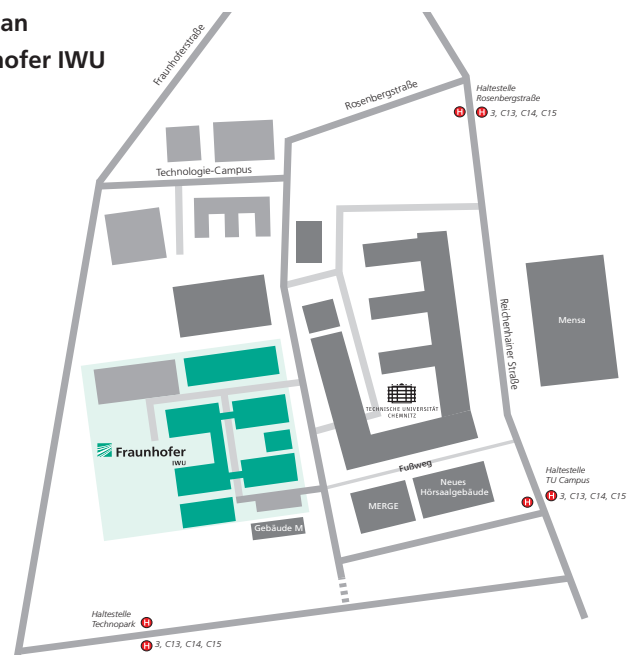

## ÜBERSICHTSPLAN VERANSTALTUNGORT UND HOTELS

### Lageplan Fraunhofer IWU

#### Dorint Kongresshotel Chemnitz \*\*\* **D**

Telefon +49 371 6830, [info@dorint.com](mailto:info@dorint.com)

[www.dorint.com/chemnitz](http://www.dorint.com/chemnitz)

Das Hotel befindet sich im Stadtzentrum unmittelbar neben der Stadthalle Chemnitz. Das Fraunhofer IWU erreichen Sie mit den Straßenbahnlinien 3/C13/C14/C15 in Richtung Technopark ab Haltestelle Roter Turm.

Das Hotel befindet sich in der Nähe des Stadtzentrums. Zum Fraunhofer IWU gelangen Sie mit den Straßenbahnlinien 3/C13/C14/C15 in Richtung Technopark ab Haltestelle Bernsbachplatz (direkt vor dem Hotel).