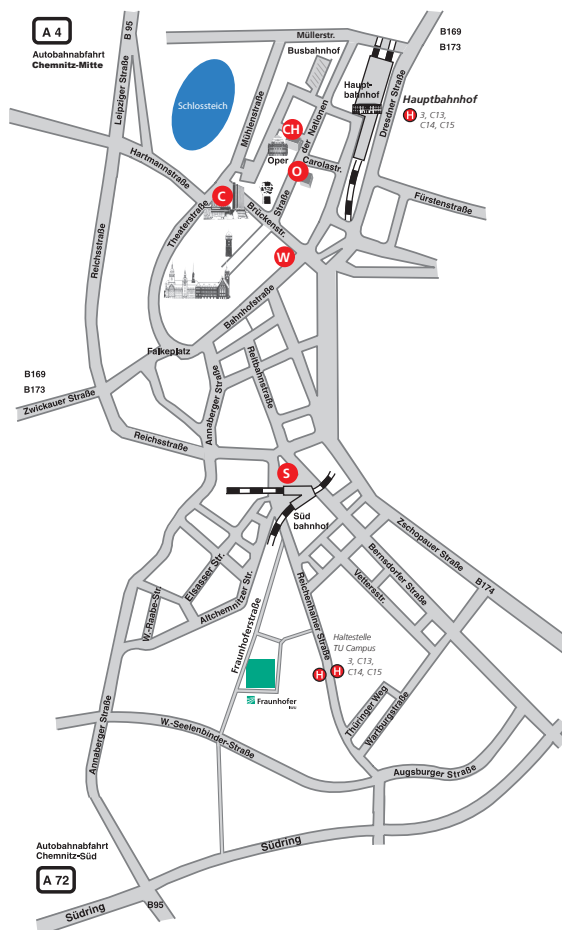

Chemnitz: Lageplan Fraunhofer IWU und Hotels

Hotels

- C
Congress Hotel Chemnitz ***
 Brückenstraße 19, 09111 Chemnitz
 Telefon +49 371 6830, info.che01@gchhotelgroup.com
www.gchhotelgroup.com/de/destination/chemnitz
- CH
Hotel Chemnitzer Hof ****
 Theaterplatz 4, 09111 Chemnitz
 Telefon +49 371 6840, info@chemnitzer-hof.de
www.chemnitzer-hof.de
- O
Hotel an der Oper ****
 Straße der Nationen 56, 09111 Chemnitz
 Telefon +49 371 6810, info@hoteloper-chemnitz.de
www.hoteloper-chemnitz.de
- S
Seaside Residenz Hotel ****
 Bernsdorfer Straße 2, 09126 Chemnitz
 Telefon +49 371 35510, info@residenzhotelchemnitz.de
www.residenzhotelchemnitz.de
- W
Super 8 by Wyndham Chemnitz ***
 Stefan Heym Platz 3, 09111 Chemnitz
 Telefon +49 371-9128970, 55369@super8chemnitz.de
<https://s.fhg.de/Super8>

Anfahrt Fraunhofer IWU

Das Fraunhofer IWU ist ab den Haltestellen Hauptbahnhof, Theaterplatz (Hotels CH und O), Roter Turm (Hotels C und W) bzw. Bernsbachplatz (Hotel S) mit den Straßenbahnlinien 3/C13/C14/C15 in Richtung Technopark/Aue/Thalheim zu erreichen. Von der Haltestelle TU Campus sind es 5 Minuten zu Fuß zum Institut.